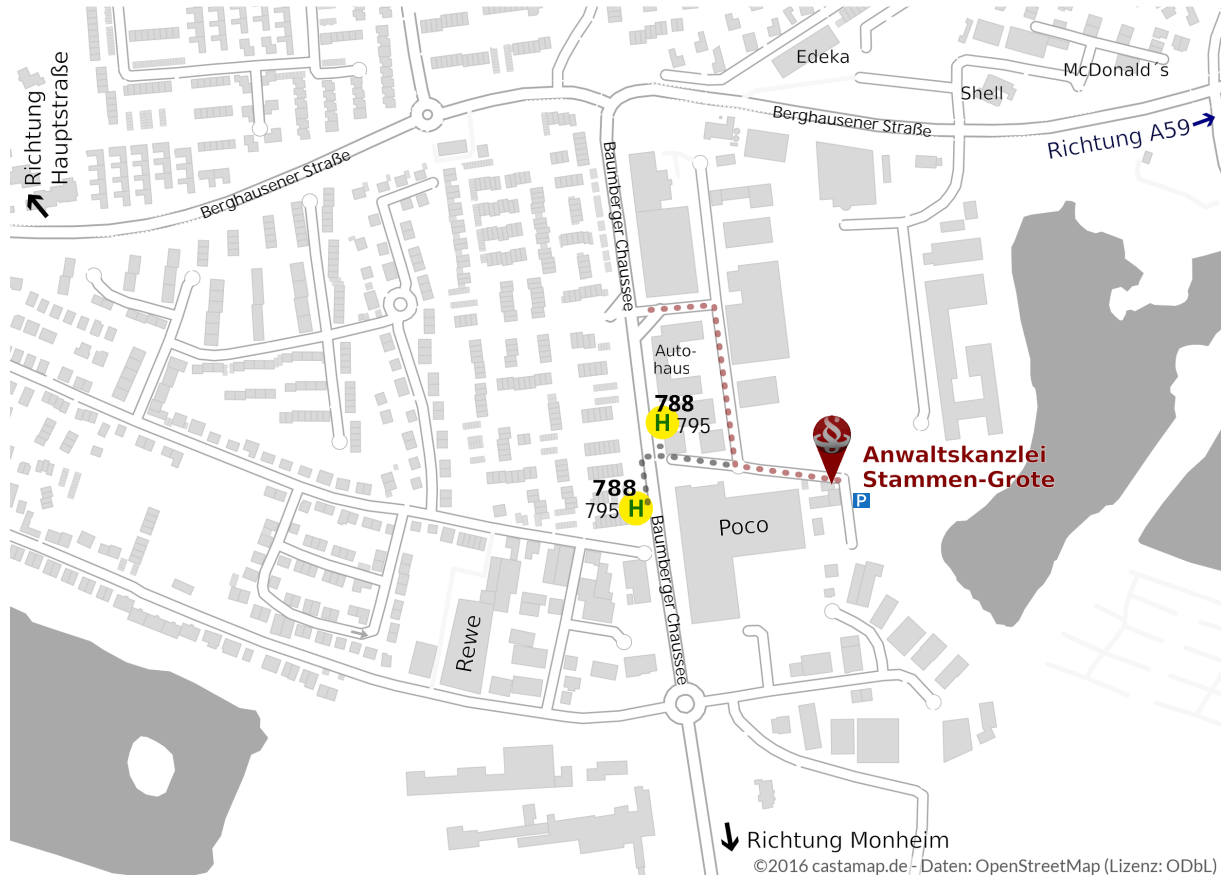

So finden Sie zu uns:

Mit dem Kfz:

aus Richtung Monheim

fahren Sie auf der „Baumberger Chaussee“ in Richtung *Baumberg*. Im Kreisverkehr auf Höhe des *POCO-Einrichtungsmarkt* nehmen Sie die 2. *Ausfahrt* und fahren geradeaus weiter auf der Baumberger Chaussee.

Nach ca. 350m biegen Sie *rechts* in die *Robert-Bosch-Straße* ein, fahren nach weiteren 80m wieder rechts und nun immer geradeaus auf das *POCO-Lager* zu. Auf Höhe des Lagers biegen Sie nach links in den Stichweg ein und nach 100m befinden Sie sich an der Kanzlei.

aus Richtung Baumberg / Langenfeld

fahren Sie von der „Berghausener Straße“ auf die „Baumberger Chaussee“ in Richtung *Monheim*. Nach etwa 300m biegen Sie links in die *Robert-Bosch-Straße* ein, fahren nach weiteren 80m wieder rechts und nun immer geradeaus auf das *POCO-Lager* zu. Auf Höhe des Lagers biegen Sie nach links in den Stichweg ein und nach 100m befinden Sie sich an der Kanzlei.

mit Öffentlichen Verkehrsmitteln

fahren Sie mit der „Linie 788“ bzw. der „Linie 795“ bis zur Haltestelle „Robert-Bosch-Straße“. Aus *Baumberg/Langenfeld* kommend – überqueren Sie die Straße auf Höhe des *Autohauses* und laufen Sie von dort etwa 190m immer geradeaus am *Poco-Lager* entlang auf die Kanzlei zu.